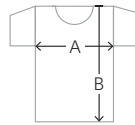

NO. 818

POLOSHIRT HIGH PERFORMANCE

Extrem strapazierfähiges, kochfestes, chlorechtes, farb- und formbeständiges Poloshirt mit hochwertig verarbeiteter Knopfleiste mit extrahaltbar angenähten, bruch sicheren Knöpfen, Ton in Ton mit gelasertem HAKRO-Schriftzug. Mit Ersatzknopf, Nackenband und gewebeverstärkten Schulterpartien. Leasingkoller zur Kennzeichnung in der gewerblichen Wäscherei und Aufhängebänder im Saum. Poloshirt High Performance mit 3-Loch-Knopfleiste. Hergestellt aus weichem, besonders pflegeleichtem und funktionellem Piqué aus dem HAKRO-Performance-Materialmix MikraLinar® und einer speziellen Einfärbung aus wasserunlöslichem Küpenfarbstoff. Gewebtes HAKRO-Necklabel aus hochwertigem Kettsatin mit ultraschallgeschnittenen Bandkanten für höchsten Tragekomfort und gewebtes HAKRO-Flaglabel in der linken Seitennaht.

Datenblatt Stand 01/2019 Ursprungsland: Laos Zolltarifnummer: 61052010

Maßtabelle

Größe	XS	S	M	L	XL	2XL	3XL	4XL	5XL	6XL
A ½ Oberweite	48	52	56	60	64	68	72	76	80	84
B Länge	67	70	73	76	79	81	82	83	84	85

Alle Maßtabellen und Größenangaben unter Vorbehalt! Durch Schnittoptimierungen kann es zu geringfügigen Maßabweichungen kommen, weshalb wir eine Anprobe beim HAKRO-Fachhändler empfehlen. Maßtoleranzen bei ½ Oberweite +/- 1,5 cm und bei Länge +/- 2 cm