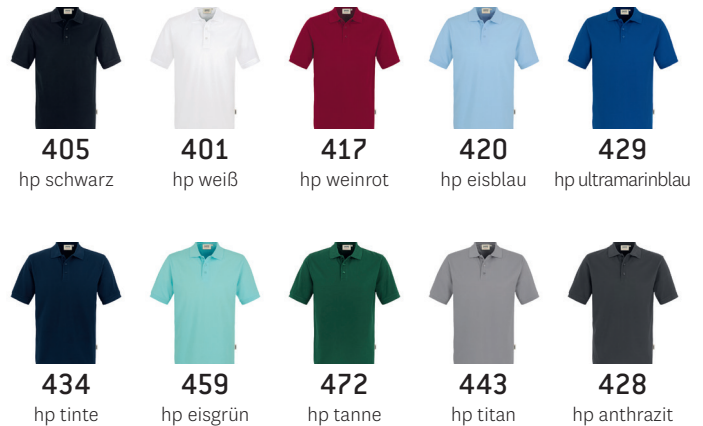

Maßtabelle

Größe	XS	S	M	L	XL	2XL	3XL	4XL	5XL	6XL
A ½ Oberweite	48	52	56	60	64	68	72	76	80	84
B Länge	67	70	73	76	79	81	82	83	84	85

Alle Maßtabellen und Größenangaben unter Vorbehalt! Durch Schnittoptimierungen kann es zu geringfügigen Maßabweichungen kommen, weshalb wir eine Anprobe beim HAKRO-Fachhändler empfehlen. Maßtoleranzen bei ½ Oberweite +/- 1,5 cm und bei Länge +/- 2 cm