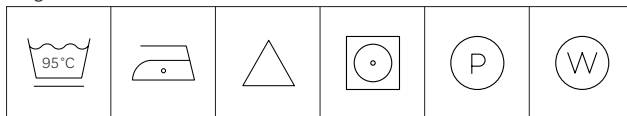

Pflegehinweise